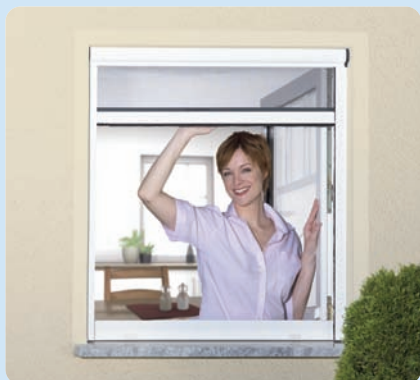

Für Fensteranlagen

Einfach und sicher

Das anspruchsvolle Design, der hohe Bedienkomfort und die hochwertige Verarbeitung machen aus Ihrem Rollo ein Spitzenprodukt.