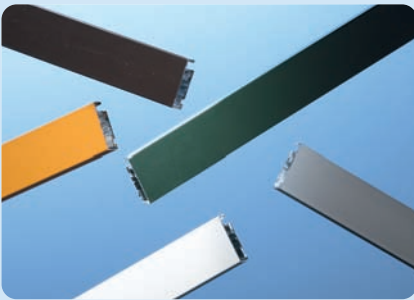

Auffällig unauffällig, einfach zu montieren oder nachzurüsten, äußerst bedienerfreundlich und langlebig – das ist es, was unsere Produkte auszeichnet.

Qualitätskomponenten

Das Gewebe

Es ist das Kernstück unserer Insektenschutzgitter und besteht aus einem engmaschigen, strapazierfähigen sowie witterungsbeständigen Fiberglasgewebe. Die sichtneutrale Farbgebung sorgt dabei für eine nahezu freie Sicht (lieferbar in den Farben Weiß, Grau und Schwarz).

Die Profile

Alle Insektenschutzsysteme werden aus stranggepressten und pulverbeschichteten Aluminiumprofilen sowie wartungsfreien Beschlägen hergestellt. Sie sind in allen RAL-Farben lieferbar. Durch ihre UV- und Witterungsbeständigkeit garantieren sie eine lange Lebensdauer.