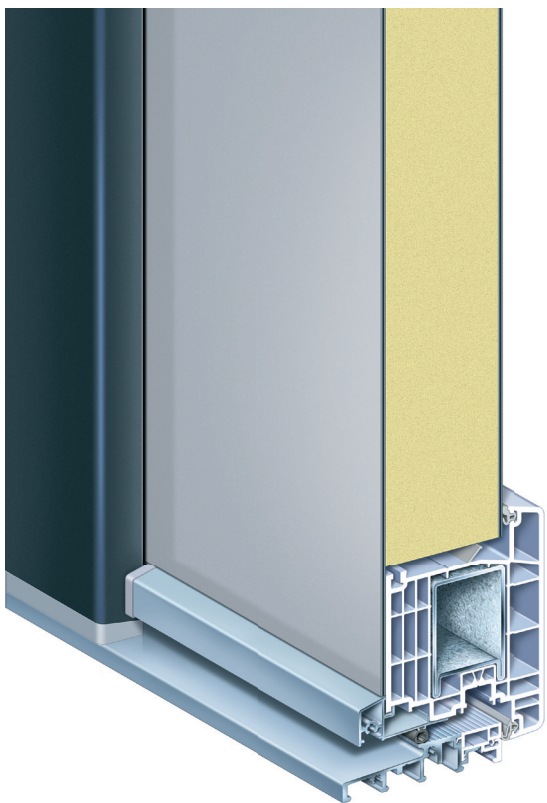

Höchste Wärmedämmung

Die Haustür prägt wie die Fenster entscheidend das Erscheinungsbild Ihres Hauses und gibt jedem Gebäude eine ganz besondere Note. Moderne Haustüren wie die Passivhaus Haustür KÖMMERLING 88plus mit flügelüberdeckender Haustürfüllung bietet nicht nur attraktive Designs, sie erfüllt zudem anspruchsvolle Forderungen nach extremer Wärmedämmung, lässt so die Wärme im Haus und hilft teure Energieverluste zu vermeiden.

Designorientiert

Dem Trend moderner Haustürfüllungen folgend, hat die profine Group eine innovative Lösung zum Aufbringen von flügelüberdeckenden Aufsatzfüllungen entwickelt. Mithilfe der ausgereiften Klebetechnologie setzt diese Haustürlösung auch Akzente in punkto Stabilität und Festigkeit der Elemente. Die Aufsatzfüllung übernimmt durch den kraftschlüssigen Klebeverbund mit dem Flügel eine tragende Funktion und verhindert damit ein mögliches Absenken. Dabei sind Füllungsstärken bis 50 mm realisierbar, die eine ausgezeichnete Wärmedämmung gewährleisten.

KÖMMERLING 88plus

Haustür mit flügelüberdeckender Haustürfüllung.

- Zertifiziert als Passivhaus geeignete Komponente – U_D -Wert = $0,76 \text{ W}/(\text{m}^2\text{K})$.
- Puristisch, innovativ, funktional, extravagant und designorientiert durch flügelüberdeckende Haustürfüllung.
- Unzählige Gestaltungsvarianten durch das umfangreiche Füllungsprogramm des Exklusiv-Partners Rodenberg.
- Drei Dichtungsebenen – mit zentral angeordneter Thermo-Mitteldichtung und die doppelte Abdichtung zur thermisch getrennten, barrierefreien Schwelle – garantieren zudem einen hohen Schlagregenschutz und optimale Winddichtigkeit.
- Zusätzlicher Schlagregenschutz durch Aluminium-Wetterschenkel und Falzpad-Set.
- Maximale Flügelgrößen:
  Einflügelige Drehtür 1200 x 2400 mm.