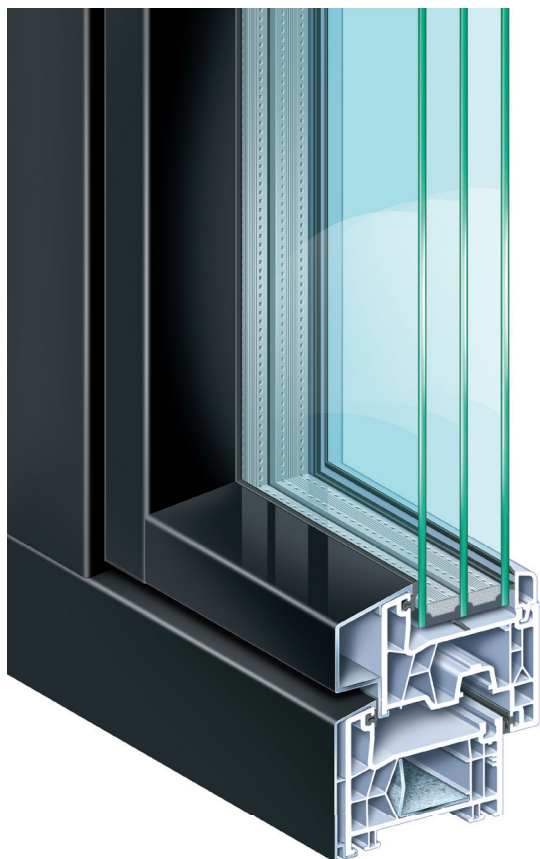

**Das
Entdecker-
Fenster!**

Fenster- und Türensistem

KÖMMERLING 76

Anschlagdichtungssystem - AluClip Pro

KÖMMERLING®

Entdecken Sie *mehr Lebensqualität.*

KÖMMERLING 76 ist das modernste und beste Fenster- und Türensystem seiner Klasse. Höchste Qualität, spürbare Heizkosteneinsparung, optimaler Lärmschutz, sicherer Einbruchschutz und eine große Palette an Gestaltungsmöglichkeiten – mit **KÖMMERLING 76** steigern Sie Ihre Lebensqualität und treffen die richtige Entscheidung.

Höchste Wärmedämmung mit AluClip Pro.

Bei AluClip Pro ist das Aluminiumprofil mit dem Kunststoffprofil verbunden. Das Aluminium übernimmt dabei die statische Funktion, sodass keine Stahlverstärkung innerhalb des Fensterflügels notwendig ist. Dadurch werden die bereits guten Wärmeschutz-Eigenschaften zusätzlich verbessert.

Das Beste aus zwei Welten.

Der Werkstoff Aluminium überzeugt im Fensterbau durch seine einzigartige Eleganz, die beste Witterungsbeständigkeit, hohe Stabilität, Pflegeleichtigkeit und einer nahezu unbegrenzten Farbvielfalt. Auf der anderen Seite bietet Kunststoff eine optimale Wärme- und Schallschutzdämmung sowie hohe Funktionssicherheit. Mit **KÖMMERLING 76 - AluClip Pro** erhalten Sie beides: Aluminium und Kunststoff in einem innovativen System.

KÖMMERLING 76 - AluClip Pro

Fenster- und Türensystem mit 76 mm Bautiefe.

- ▶ Geradliniges, flächenbündiges Fensterdesign mit stumpf gefügten Aluminium-Profilen.
- ▶ Hohe statische Stabilität durch Verbindung von Aluminium- und Kunststoff-Profil.
- ▶ Großes Verglasungsspektrum bis 48 mm zum Einsatz von 3-fach Verglasungen oder speziellen Funktionsgläsern.
- ▶ Außergewöhnlicher Wärmeschutz im Vergleich zu Aluminium-Fenstern.
- ▶ Außen Aluminium-Optik, innen neutral weiß.
- ▶ Nahezu unbegrenzte Farbvielfalt der Aluminiumschalen durch Veredelungstechniken wie Eloxal- und Pulverbeschichtung.
- ▶ Pflegeleicht, langlebig und robust.