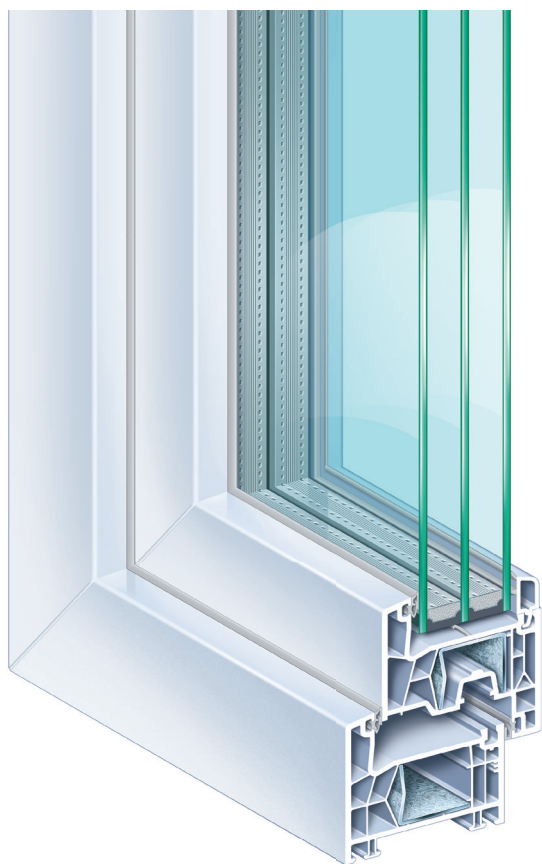

Das
Entdecker-
Fenster!

Fenster- und Türensistem

KÖMMERLING 76

Anschlagdichtungssystem

KÖMMERLING®

Entdecken Sie
mehr Lebensqualität.

KÖMMERLING 76 ist das modernste und beste Fenster- und Türensistem seiner Klasse. Höchste Qualität, spürbare Heizkosteneinsparung, optimaler Lärmschutz, sicherer Einbruchschutz und eine große Palette an Gestaltungsmöglichkeiten – mit **KÖMMERLING 76** steigern Sie Ihre Lebensqualität und treffen die richtige Entscheidung.

Bestes Fenstersystem seiner Klasse.

KÖMMERLING 76 kennt keine Kompromisse, sondern bietet Ihnen alle Vorteile moderner Fenster. Vom Design über die Funktion, Bauphysik und Dämmwerte bis hin zum Umweltschutz und der Werterhaltung erfüllt es die heutigen und vor allem zukünftigen Ansprüche.

Innovative Technologien.

Die Konstruktion von **KÖMMERLING 76** ist so innovativ gestaltet, dass moderne 3-fach Verglasungen oder spezielle Funktionsgläser bis 48 mm Dicke eingesetzt werden können. Dank intelligenter Befestigungstechniken erfolgt der fachmännische Einbau schnell, sauber und ohne großen Aufwand. Der Austausch alter Fenster gegen neue moderne Fenster mit **KÖMMERLING 76** ist also eine saubere Angelegenheit.

KÖMMERLING 76

Fenster- und Türensistem mit 76 mm Bautiefe.

- ▶ Hohe Kosten- und Energieeinsparung durch neues hochdämmendes 76 mm System – U_f -Wert = 1,1 W/(m²K).
- ▶ Steigerung der Lebensqualität durch perfekten Lärmschutz.
- ▶ Mehr Sicherheit durch integrierbaren Einbruchschutz.
- ▶ Pflegeleicht durch robuste und witterungsfeste Oberflächen.
- ▶ Wertbeständig durch langlebige und höchste Qualität.
- ▶ Hoher Bedienkomfort und zuverlässige Funktionalität durch modernste Technik.
- ▶ Lieferbar in weiß und in folierter Ausführung in Unifarben oder Holzstrukturen.